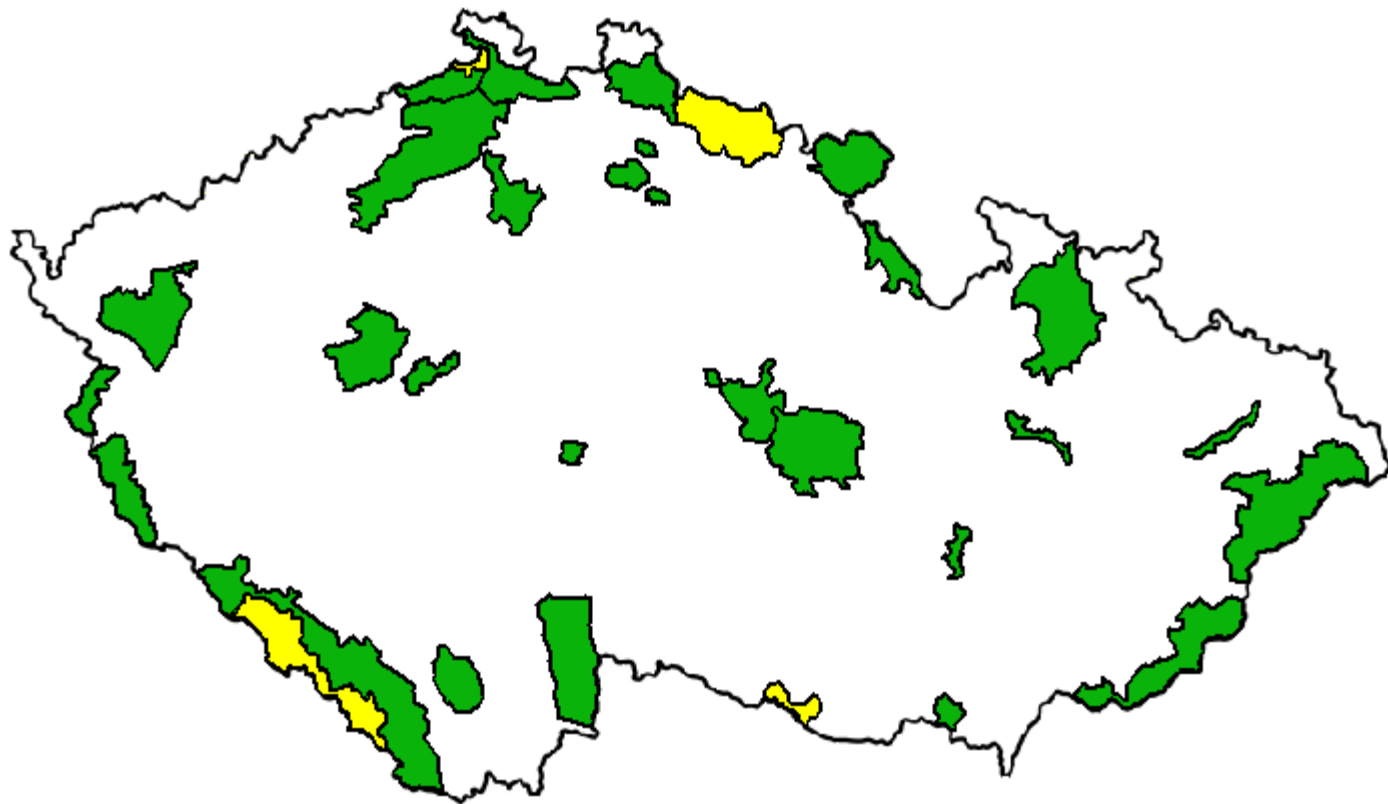

Chráněná území ČR

Ochrana přírody a krajiny v ČR

Zákon č. 114/1992 Sb., o ochraně přírody a krajiny

Obecná ochrana přírody a krajiny

- ochrana krajiny
- ochrana rozmanitosti druhů
- ochrana přírodních hodnot a estetických kvalit přírody
- ochrana a šetrné využívání přírodních zdrojů

Zvláště chráněná území

- přísnější režim ochrany, vztažený na konkrétní území s přesným plošným vymezením
- zákon vymezuje šest kategorií zvláště chráněných území: NP, CHKO, NPR, PR, NPP, PP
- cílem ochrany bývá nejčastěji udržení nebo zlepšení dochovaného stavu území nebo ponechání území či jeho části samovolnému vývoji

Kategorie chráněných území v ČR

- ▶ národní parky - 4
- ▶ chráněné krajinné oblasti - 26
- ▶ národní přírodní rezervace - 110
- ▶ přírodní rezervace - 750
- ▶ národní přírodní památky - 102
- ▶ přírodní památky - 1180

Domácí úkol

- ▶ **Environmentální problémy v místě školy**
 - ▶ na konkrétním příkladu vysvětlíte vzájemnou provázanost organismů a prostředí a zhodnotíte důsledky jejího narušení
 - ▶ identifikujte aktuální environmentální problém v okolí, popište, jak se vás osobně může dotýkat, a vyhodnotíte, zda se na něm osobně podílíte
 - ▶ rozsah 1 A4