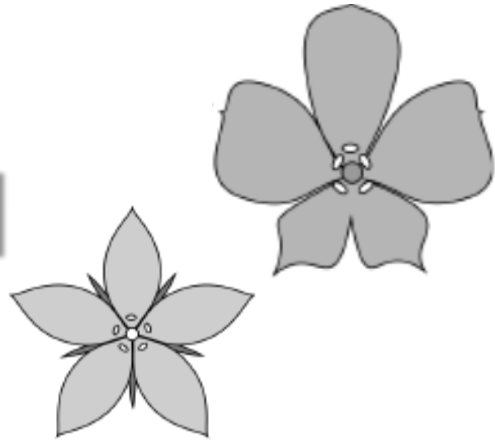

Funkce květu