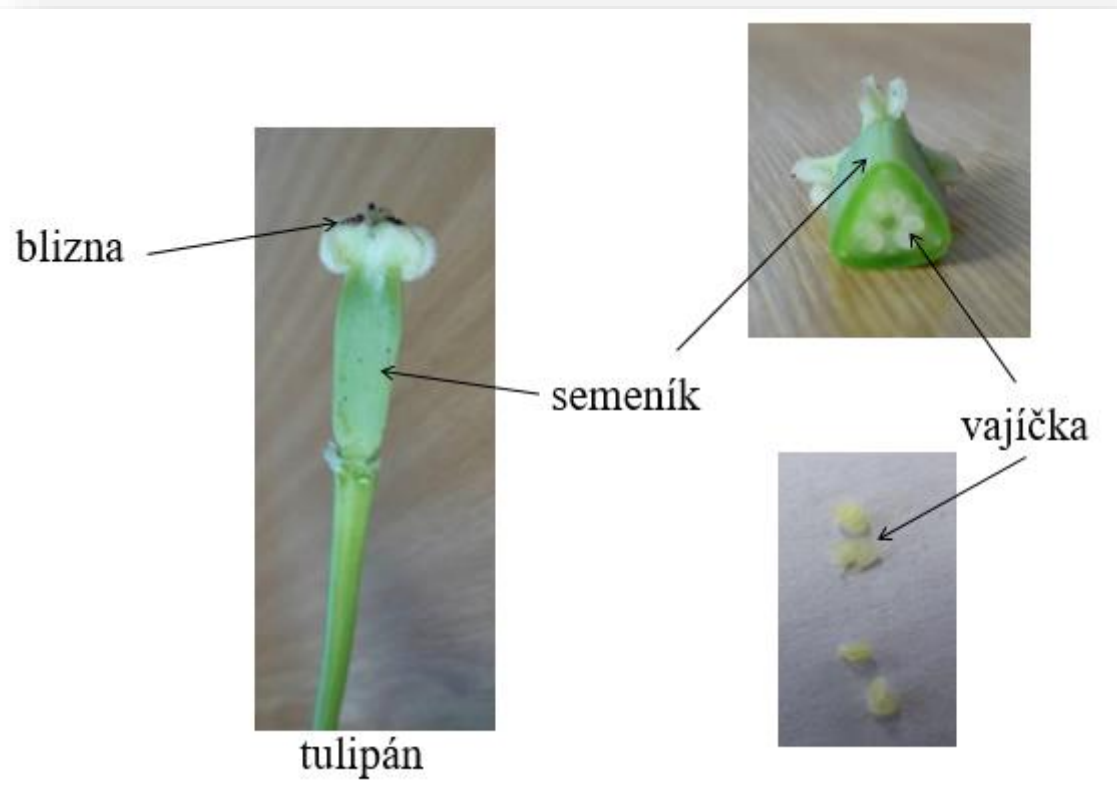

Pohlavní orgány květu

pestík