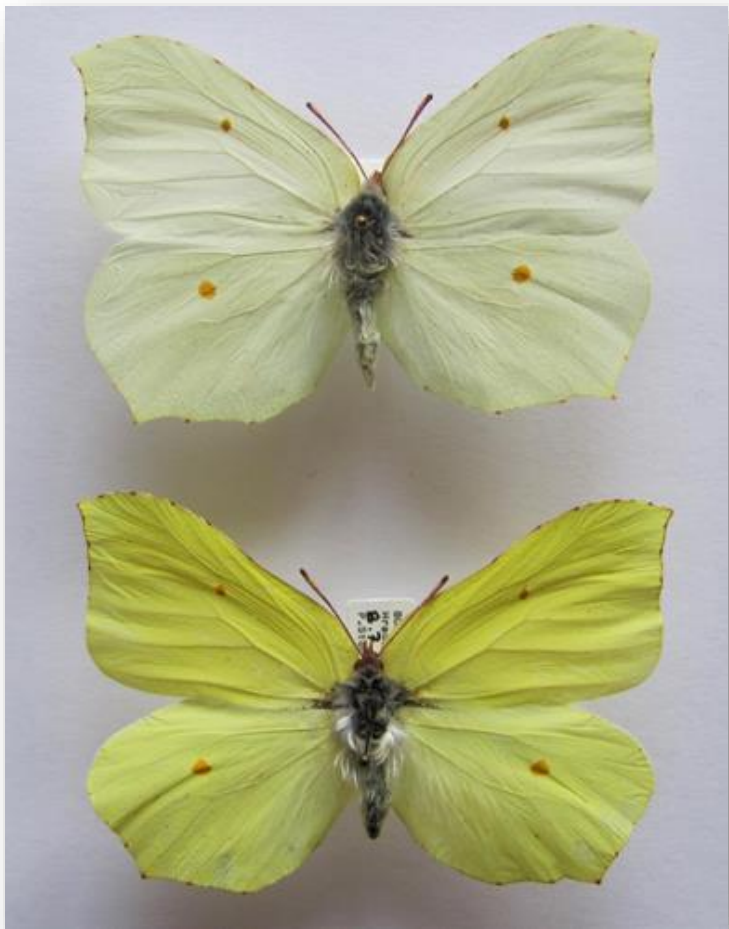

Řád: Motýli

a) denní motýli

- ▶ **pestře** zbarveni
- ▶ **paličkovitá** tykadla

Bělásek zelný

Bělásek řeřichový

Žlut'ásek řešetlákový

Babočka paví oko

Babočka admirál

Babočka bodláková

Perlet'ovec

Hnědásek

Okáč

Modrásek

Otakárek fenyklový

Jason červenoooký

b) noční motýli

- ▶ méně výrazné zbarvení
- ▶ nitkovitá, hřebenovitá tykadla

Lišaj smrtihlav

Dlouhozobka svízelová

Martináč habrový

Přástevník medvědí

Píd'alka angreštová

Mûra gama

Můra zelná

d) užiteční motýli

Bourec morušový