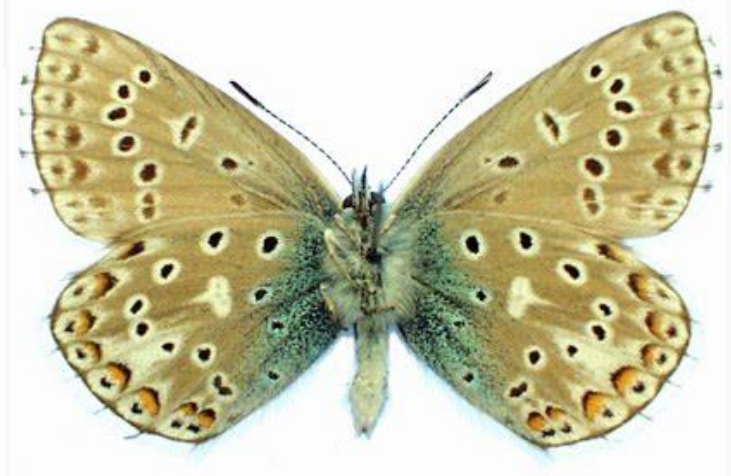

Řád: Motýli

a) denní motýli

- ▶ **pestře** zbarveni
- ▶ **paličkovitá** tykadla

Bělásek zelný

Bělásek řeřichový

Žlut'ásek řešetlákový

Babočka paví oko

Babočka admirál

Babočka bodláková

Perlet'ovec

Hnědásek

Okáč

Modrásek

Otakárek fenyklový

Jason červenoooký

b) noční motýli