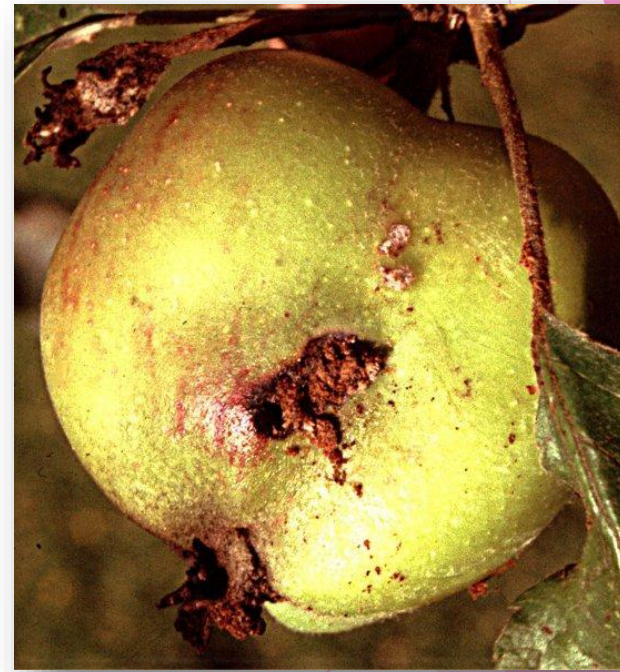

- ▶ méně výrazné zbarvení
- ▶ nitkovitá, hřebenovitá tykadla

Lišaj smrtihlav

Dlouhozobka svízelová

Martináč habrový

Přástevník medvědí

Píd'alka angreštová

Mûra gama

Můra zelná

Osenice polní

Stužkonoska

Bekyně mniška

c) škůdci

Vřetenuška

Mol šatní

Mol obilní

Nesytkka